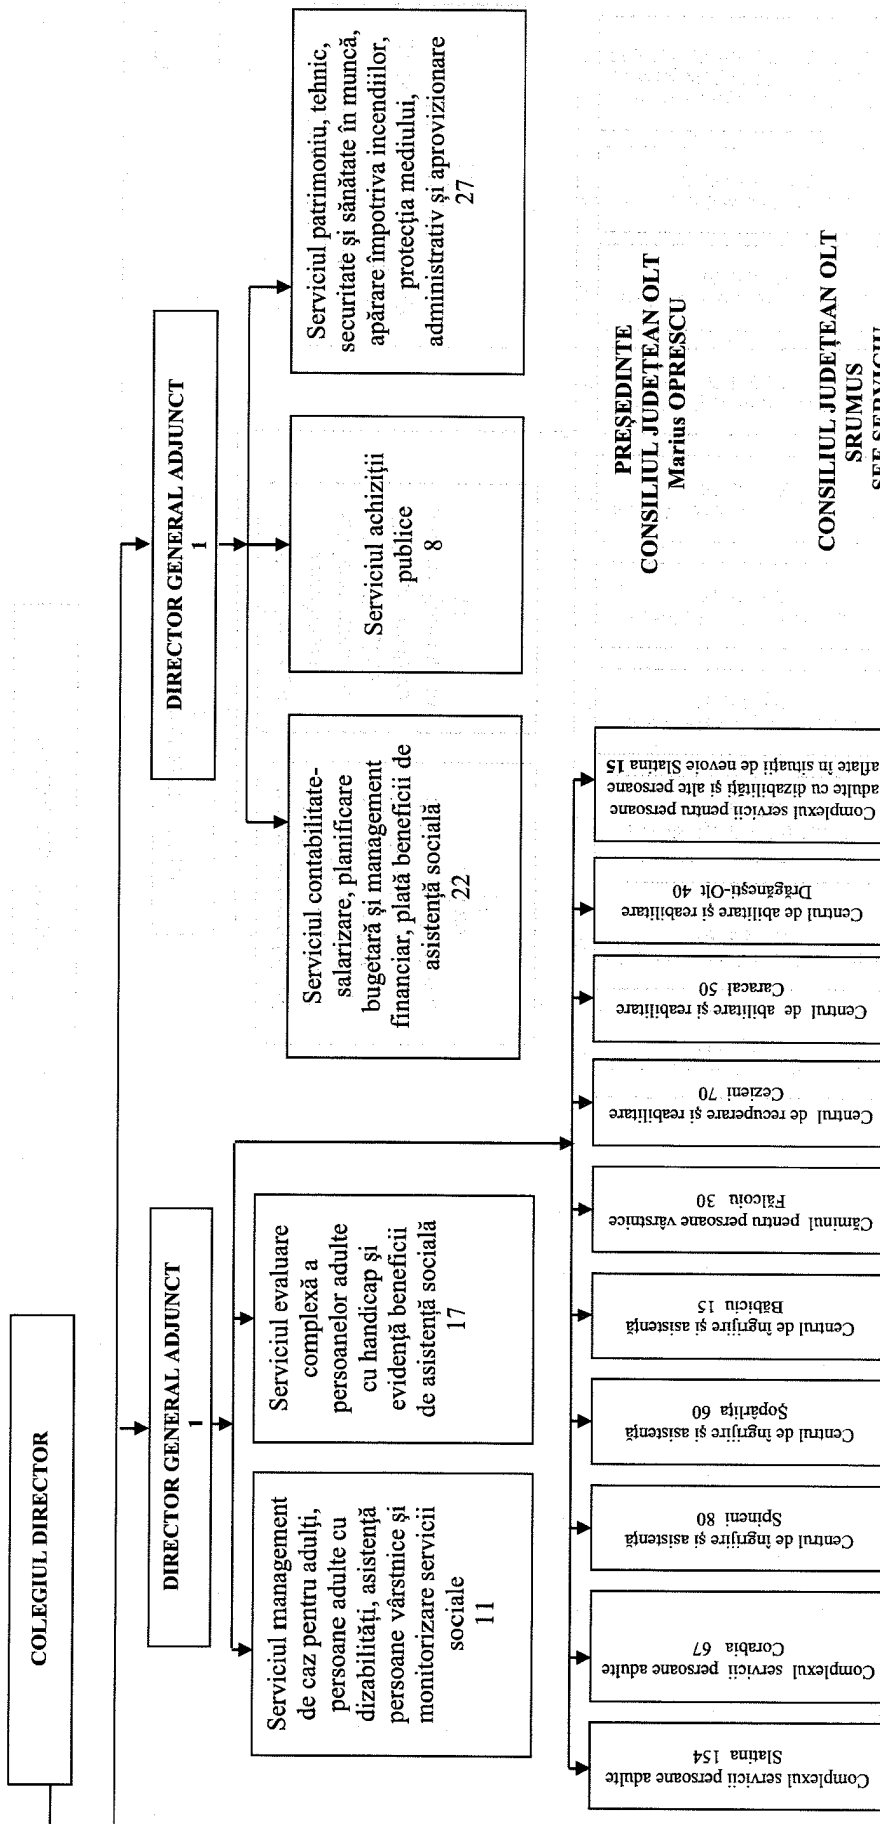

## CONSILIUL JUDEȚEAN OLT DIRECȚIA GENERALĂ DE ASISTENȚĂ SOCIALĂ ȘI PROTECȚIA COPILULUI OLT

Nr. posturi = 1561

Anexa la Hotărârea Consiliului Județean Olt nr.46/27.02.2020

Specificație număr total posturi	Număr total posturi	Din care funcții de conducere
TOTAL	1561	40
Aparat propriu + Unități, din care:		
I. Funcții personal contractual	1398	25
II. Funcții publice	163	15