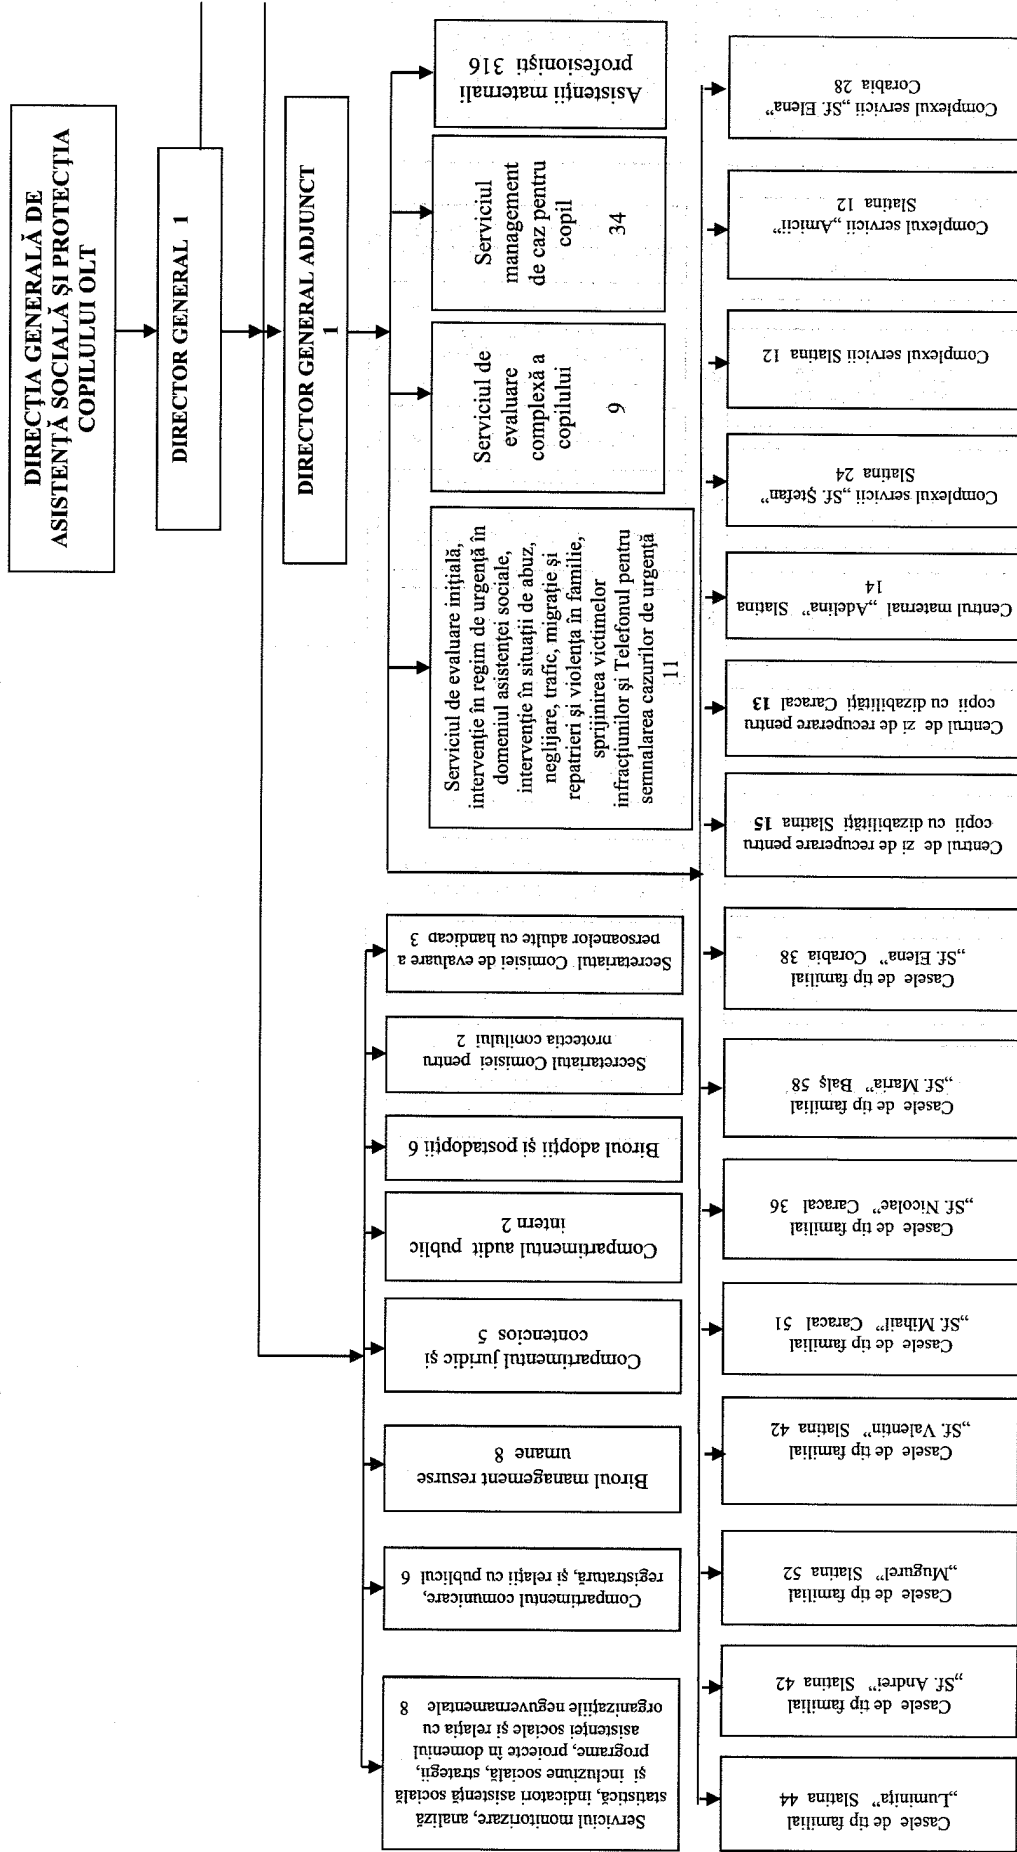

# ORGANIGRAMA

## CONSILIUL JUDEȚEAN OLT DIRECȚIA GENERALĂ DE ASISTENȚĂ SOCIALĂ ȘI PROTECȚIA COPILULUI OLT

Nr. posturi = 1561

Anexa la Hotărârea Consiliului Județean Olt nr.46/27.02.2020

Specificație număr total posturi	Număr total posturi	Din care funcții de conducere
TOTAL	1561	40
Aparat propriu + Unități, din care:		
I. Funcții personal contractual	1398	25
II. Funcții publice	163	15