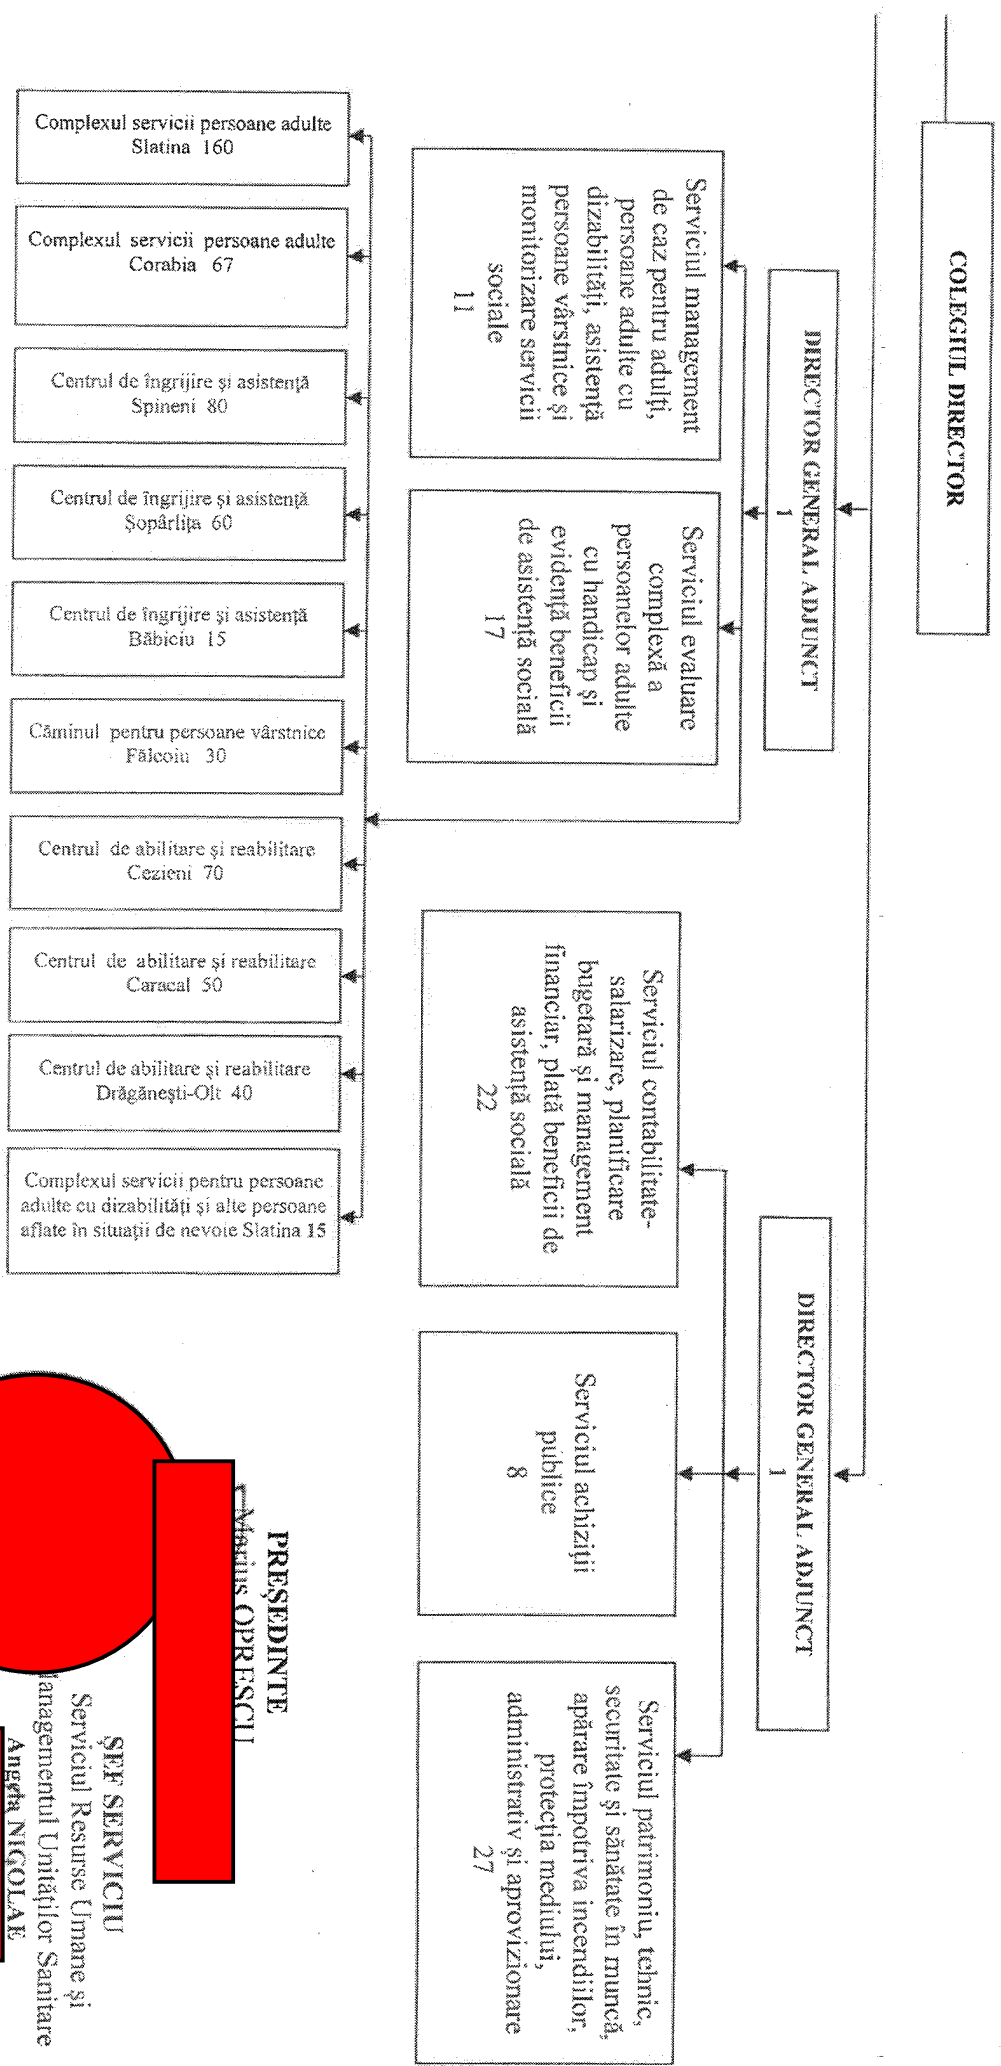

ORGANIGRAMA

CONSILIUL JUDEȚEAN OLT DIRECȚIA GENERALĂ DE ASISTENȚĂ SOCIALĂ ȘI PROTECȚIA COPILULUI OLT Nr. posturi = 1562

Anexă la Hotărârea Consiliului Județean Olt nr. 39/25.02.2021

Specificație număr total posturi	Număr total posturi	Din care funcții de conducere
TOTAL		
Aparat propriu + Unități, din care:	1562	40
I. Funcții personal contractual	1399	25
II. Funcții publice	163	15