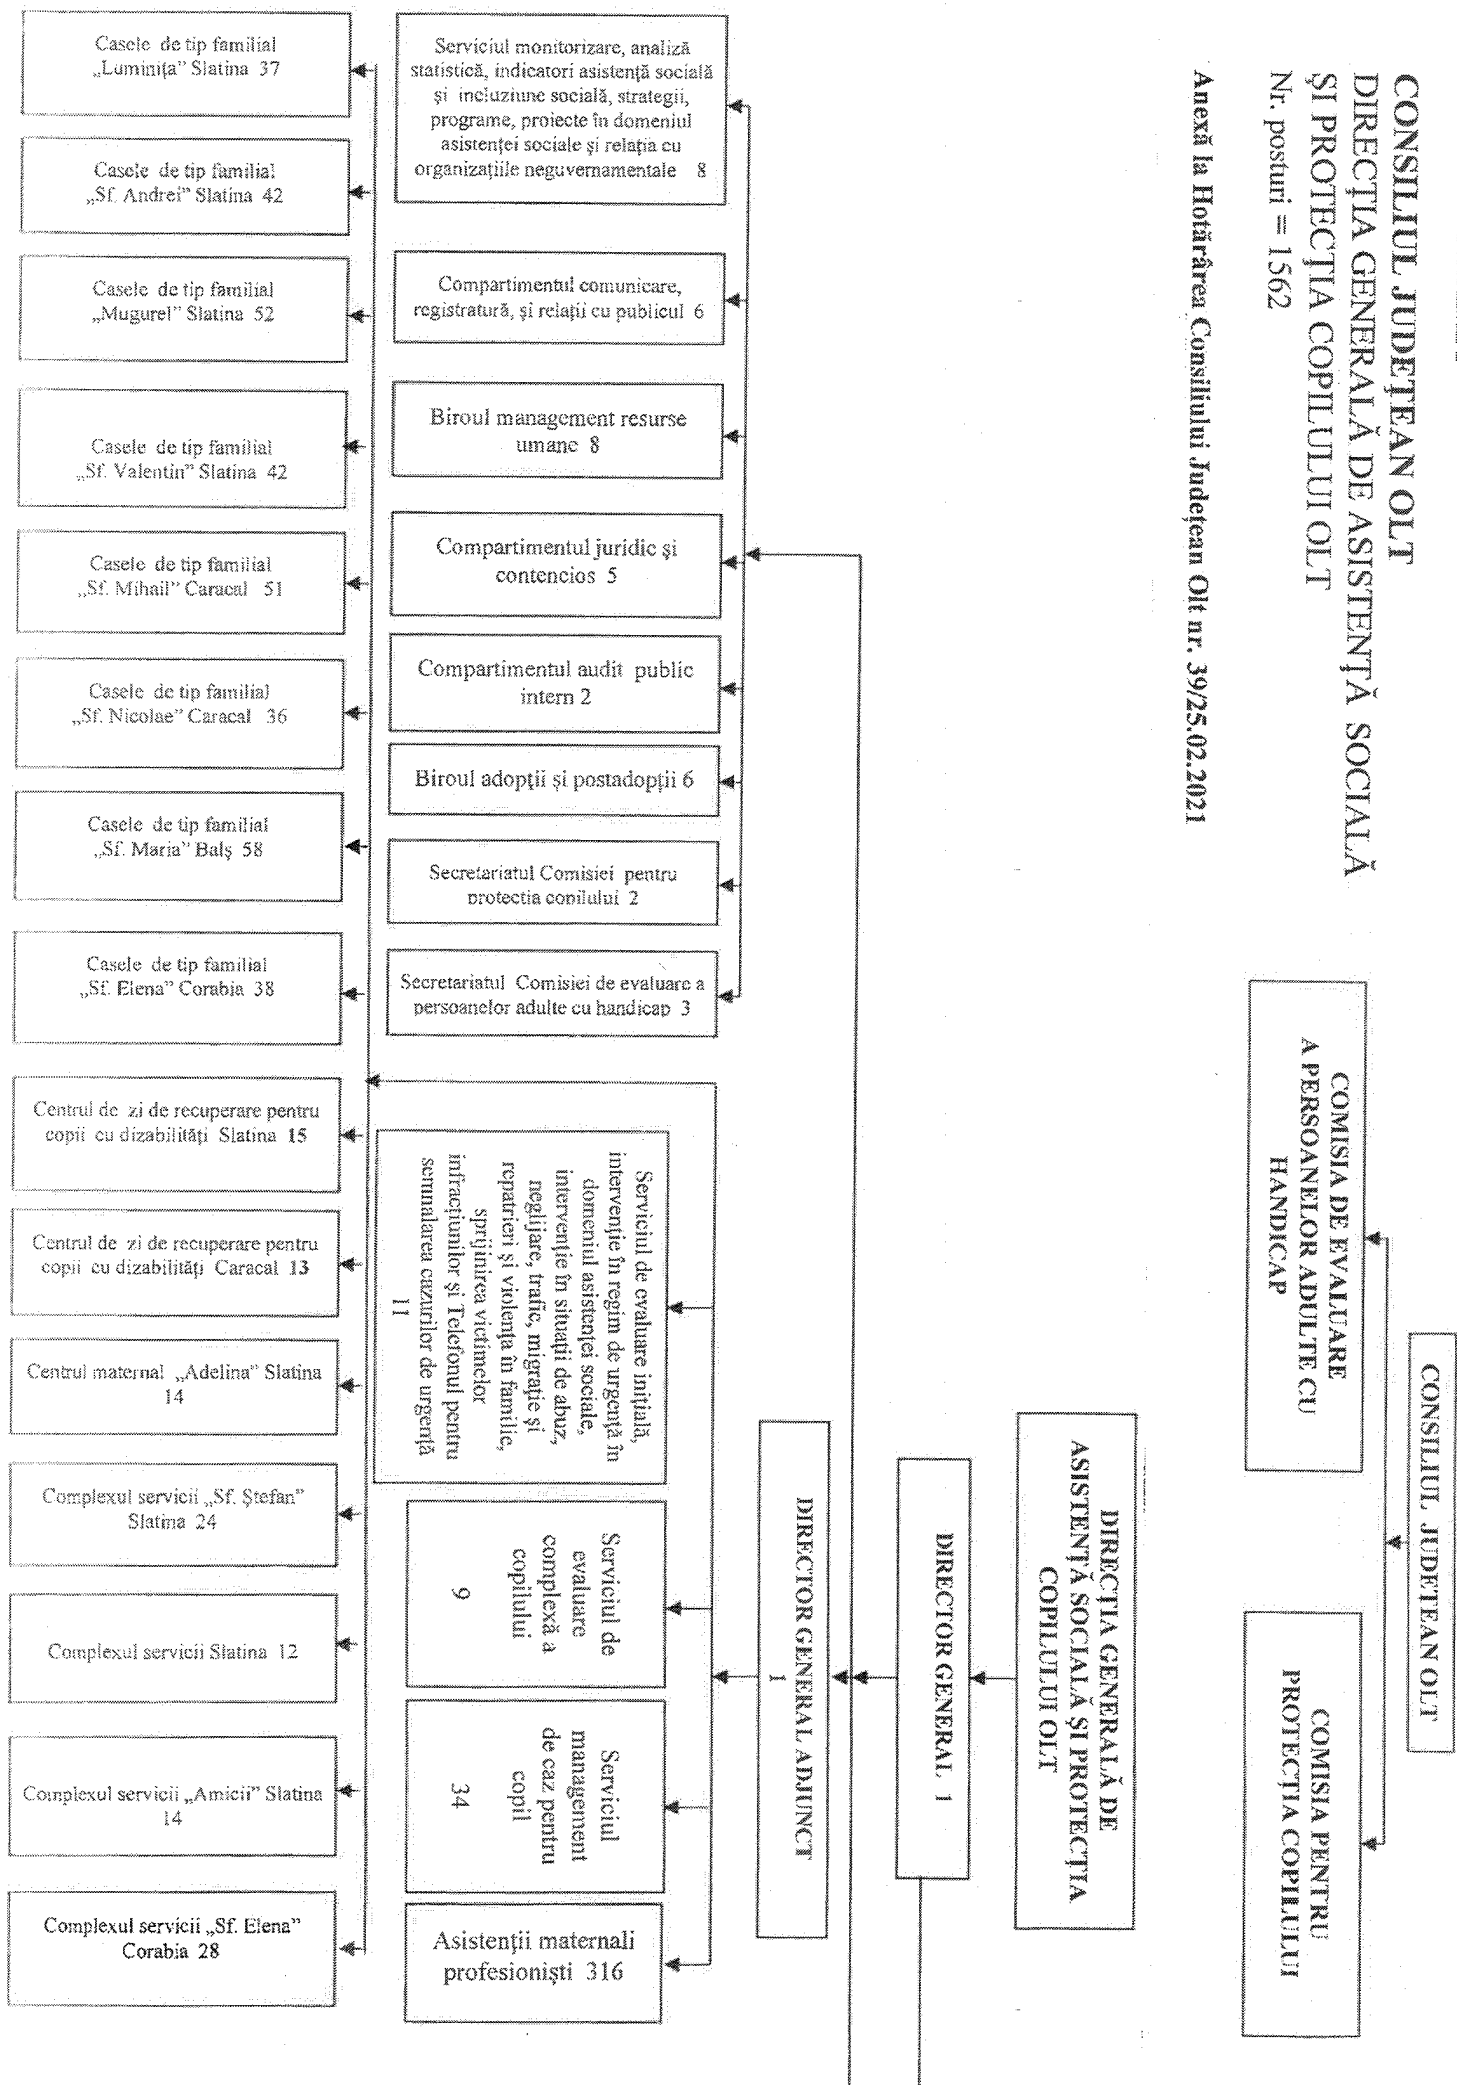

ORGANIGRAMA

CONSILIUL JUDEȚEAN OLT DIRECȚIA GENERALĂ DE ASISTENȚĂ SOCIALĂ ȘI PROTECȚIA COPILULUI OLT Nr. posturi = 1562

Anexă la Hotărârea Consiliului Județean Olt nr. 39/25.02.2021

Specificație număr total posturi	Număr total posturi	Din care funcții de conducere
TOTAL		
Aparat propriu + Unități, din care:	1562	40
I. Funcții personal contractual	1399	25
II. Funcții publice	163	15

PREȘEDINTE
Marina OPRESCU

ȘEF SERVICIU
Serviciul Resurse Umane și Managementul Unităților Sanitare
Anghela NIGOLAE